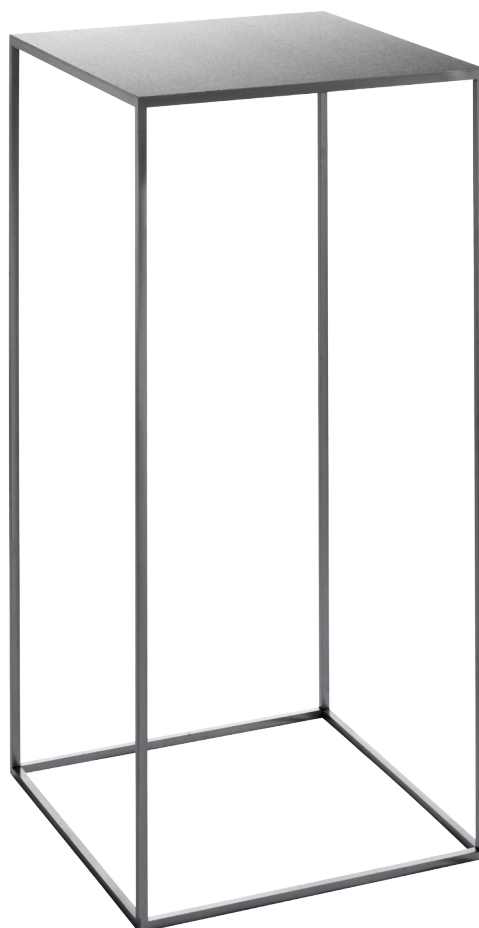

by Mercurur

Model TFX
Ontwerp Jort Mercurur

Afmetingen TFX-1 30,5 × 30,5 × 66 cm
TFX-2 30,5 × 30,5 × 90 cm
TFX-3 40 × 40 × 85 cm
Frame Geslepen massief rvs 10 × 10 mm
Blad Geslepen rvs K320, 2 mm dik
Nota bene Dit model is op verzoek in
verschillende hoogtes leverbaar